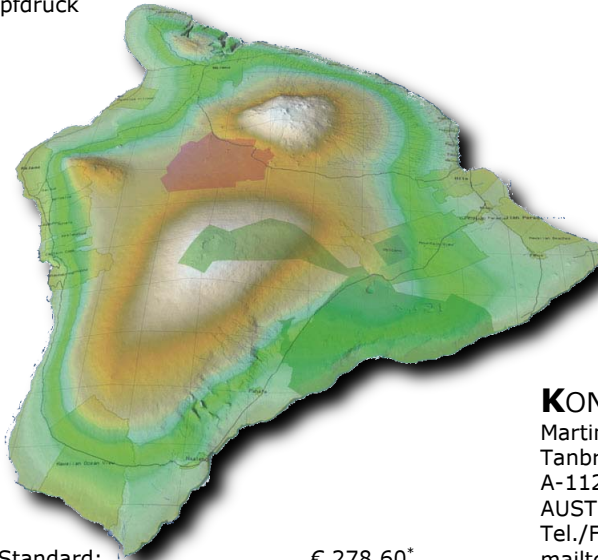

IMPORT-FILTER

- Erdas Imagine 1-Band binär
- 24-bit unkomprimierte TGA
- USGS 3" DEM
- USGS 30" binäre BIL-Dateien
- Idrisi 1-Band binär
- USGS 7.5', 15', 30m-DEM
- ASCII x/y/z
- ARC/Info DEMs
- SDTS (ISO 8211)

KONTAKT:

Martin D. Adamiker
Tanbruckgasse 23/50
A-1120 Wien
AUSTRIA
Tel./Fax: +43-1-810-9633
mailto:martin@truflite.com
http://www.truflite.com

PREIS

Einzelplatz Standard: € 278,60*
Einzelplatz Universitäten/Schulen: € 184,60*
Campus-Lizenz Standard: € 2786,00*
Campus-Lizenz Universitäten/Schulen: € 1846,00*

*Zuzüglich 20% MWST für Kunden in EU-Ländern

TruFlite™ für Windows