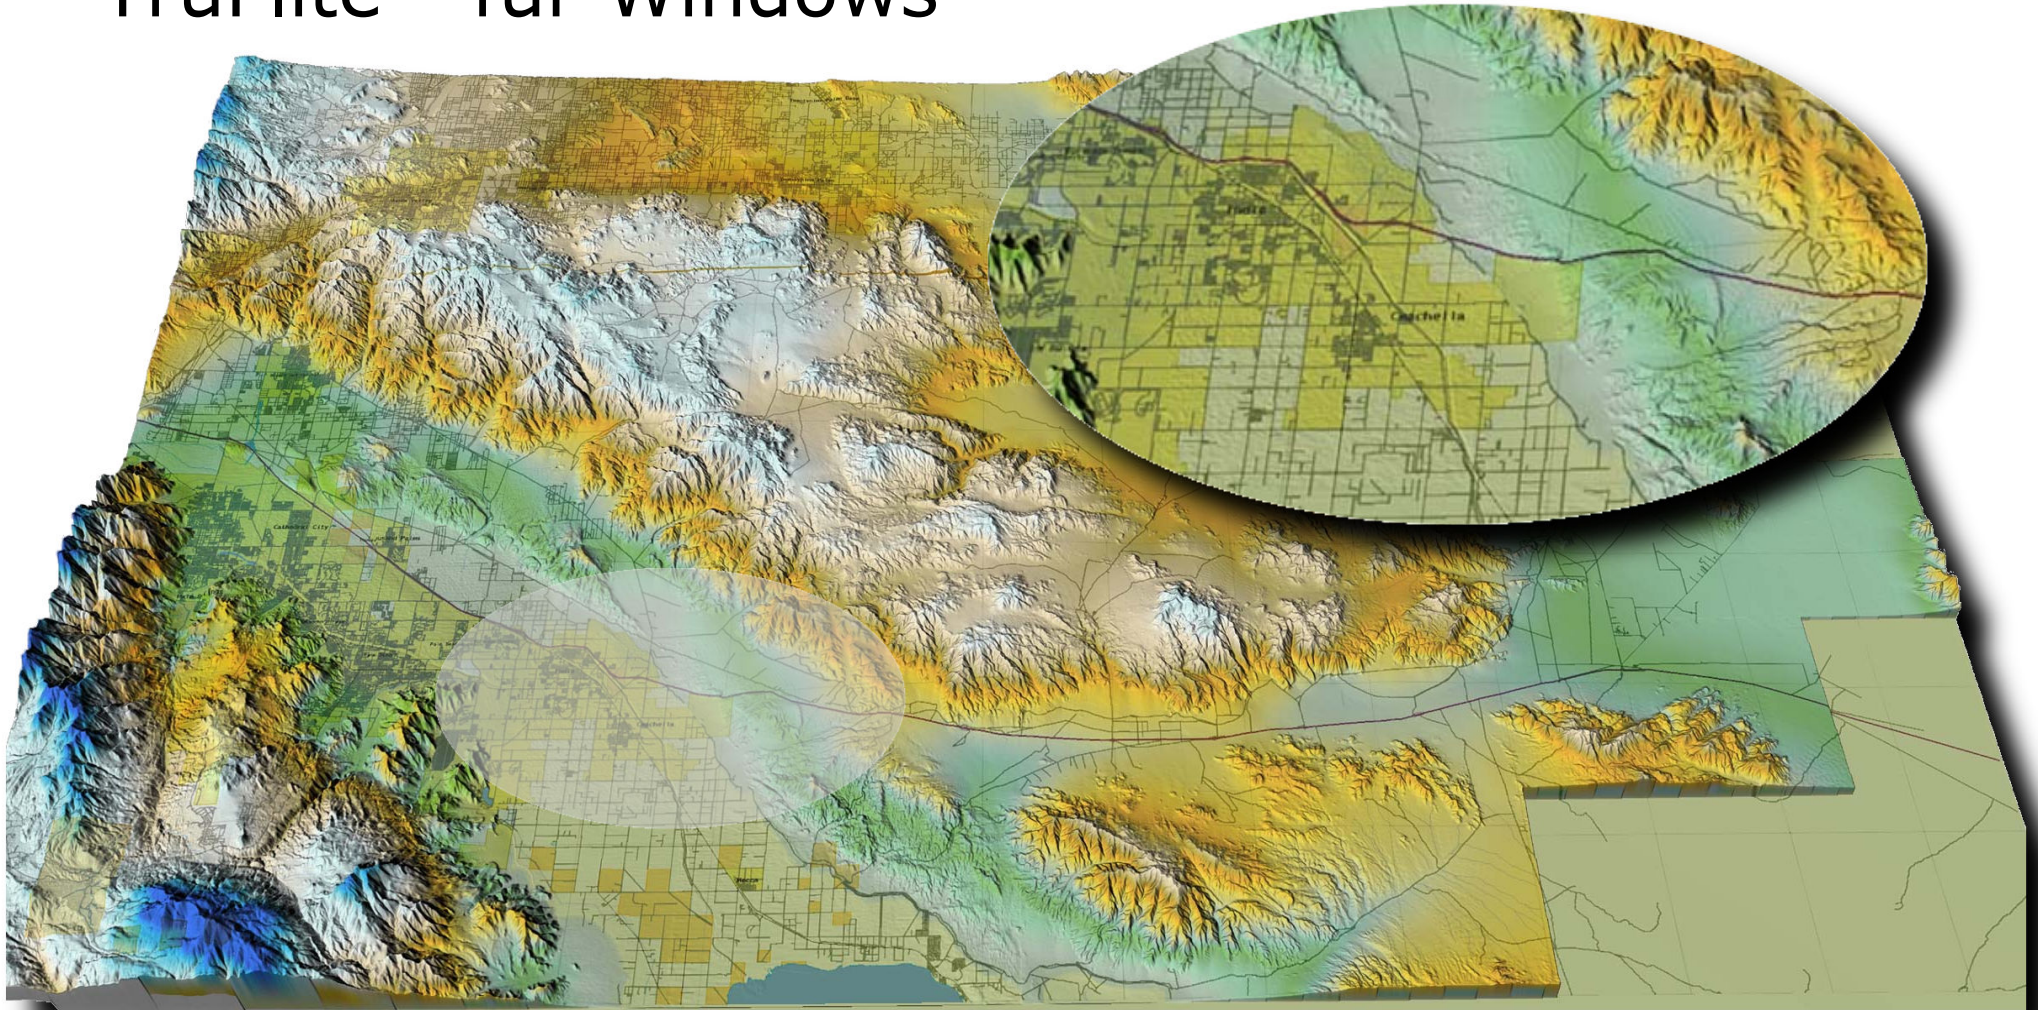

Come Fly with Us!

TruFlite™ für Windows

TruFlite™ für Windows

*TruFlite für Windows bringt
Workstation-Grafikqualitäten auf Ihren PC!*

High-End-Landschaftsmodellierung und Visualisierung

LEISTUNGSMERKMALE

- 16- und 32-bit-Versionen auf einer CD
- Gouraud-schattiertes Texture Mapping
- Unbegrenzte Polygonanzahl
- 24-bit Auflösung in Höhe - Marianengraben bis Mt. Everest auf 1 mm genau
- Kontextsensitive Hilfedatei
- Intuitive Oberfläche - Look and Feel
- Antialiasing/Farbinterpolation steuerbar
- Lichteinfall, Nebel steuerbar
- Drahtmodell-Vorschau
- Größe und Seitenverhältnis von Höhen- und Texturdatei dürfen abweichen - Korrektur zur Laufzeit
- Maskieren, Mischen, Ent-/Verzerren, Falten, Verkleinern der Dateien auf Knopfdruck
- Einzelbilder oder Bildserien für Animationen
- Eingabeformat: TGA
- Ausgabeformat: TGA und/oder YUV
- Import von beliebig vielen DEM-Dateien auf einmal - es dürfen sogar Lücken bleiben
- Ausgabedateien fertig zum Erzeugen von FLI/FLC, AVI, MOV oder MPEG-Animationen
- Geradlinige oder Rundflüge
- Flugroutenfestlegung auf der Karte
- Farbdatei aus der Höhendatei erzeugen - beliebige Palette

IMPORT-FILTER

- Erdas Imagine 1-Band binär
- 24-bit unkomprimierte TGA
- USGS 3" DEM
- USGS 30" binäre BIL-Dateien
- Idrisi 1-Band binär
- USGS 7.5', 15', 30m-DEM
- ASCII x/y/z
- ARC/Info DEMs
- SDTS (ISO 8211)